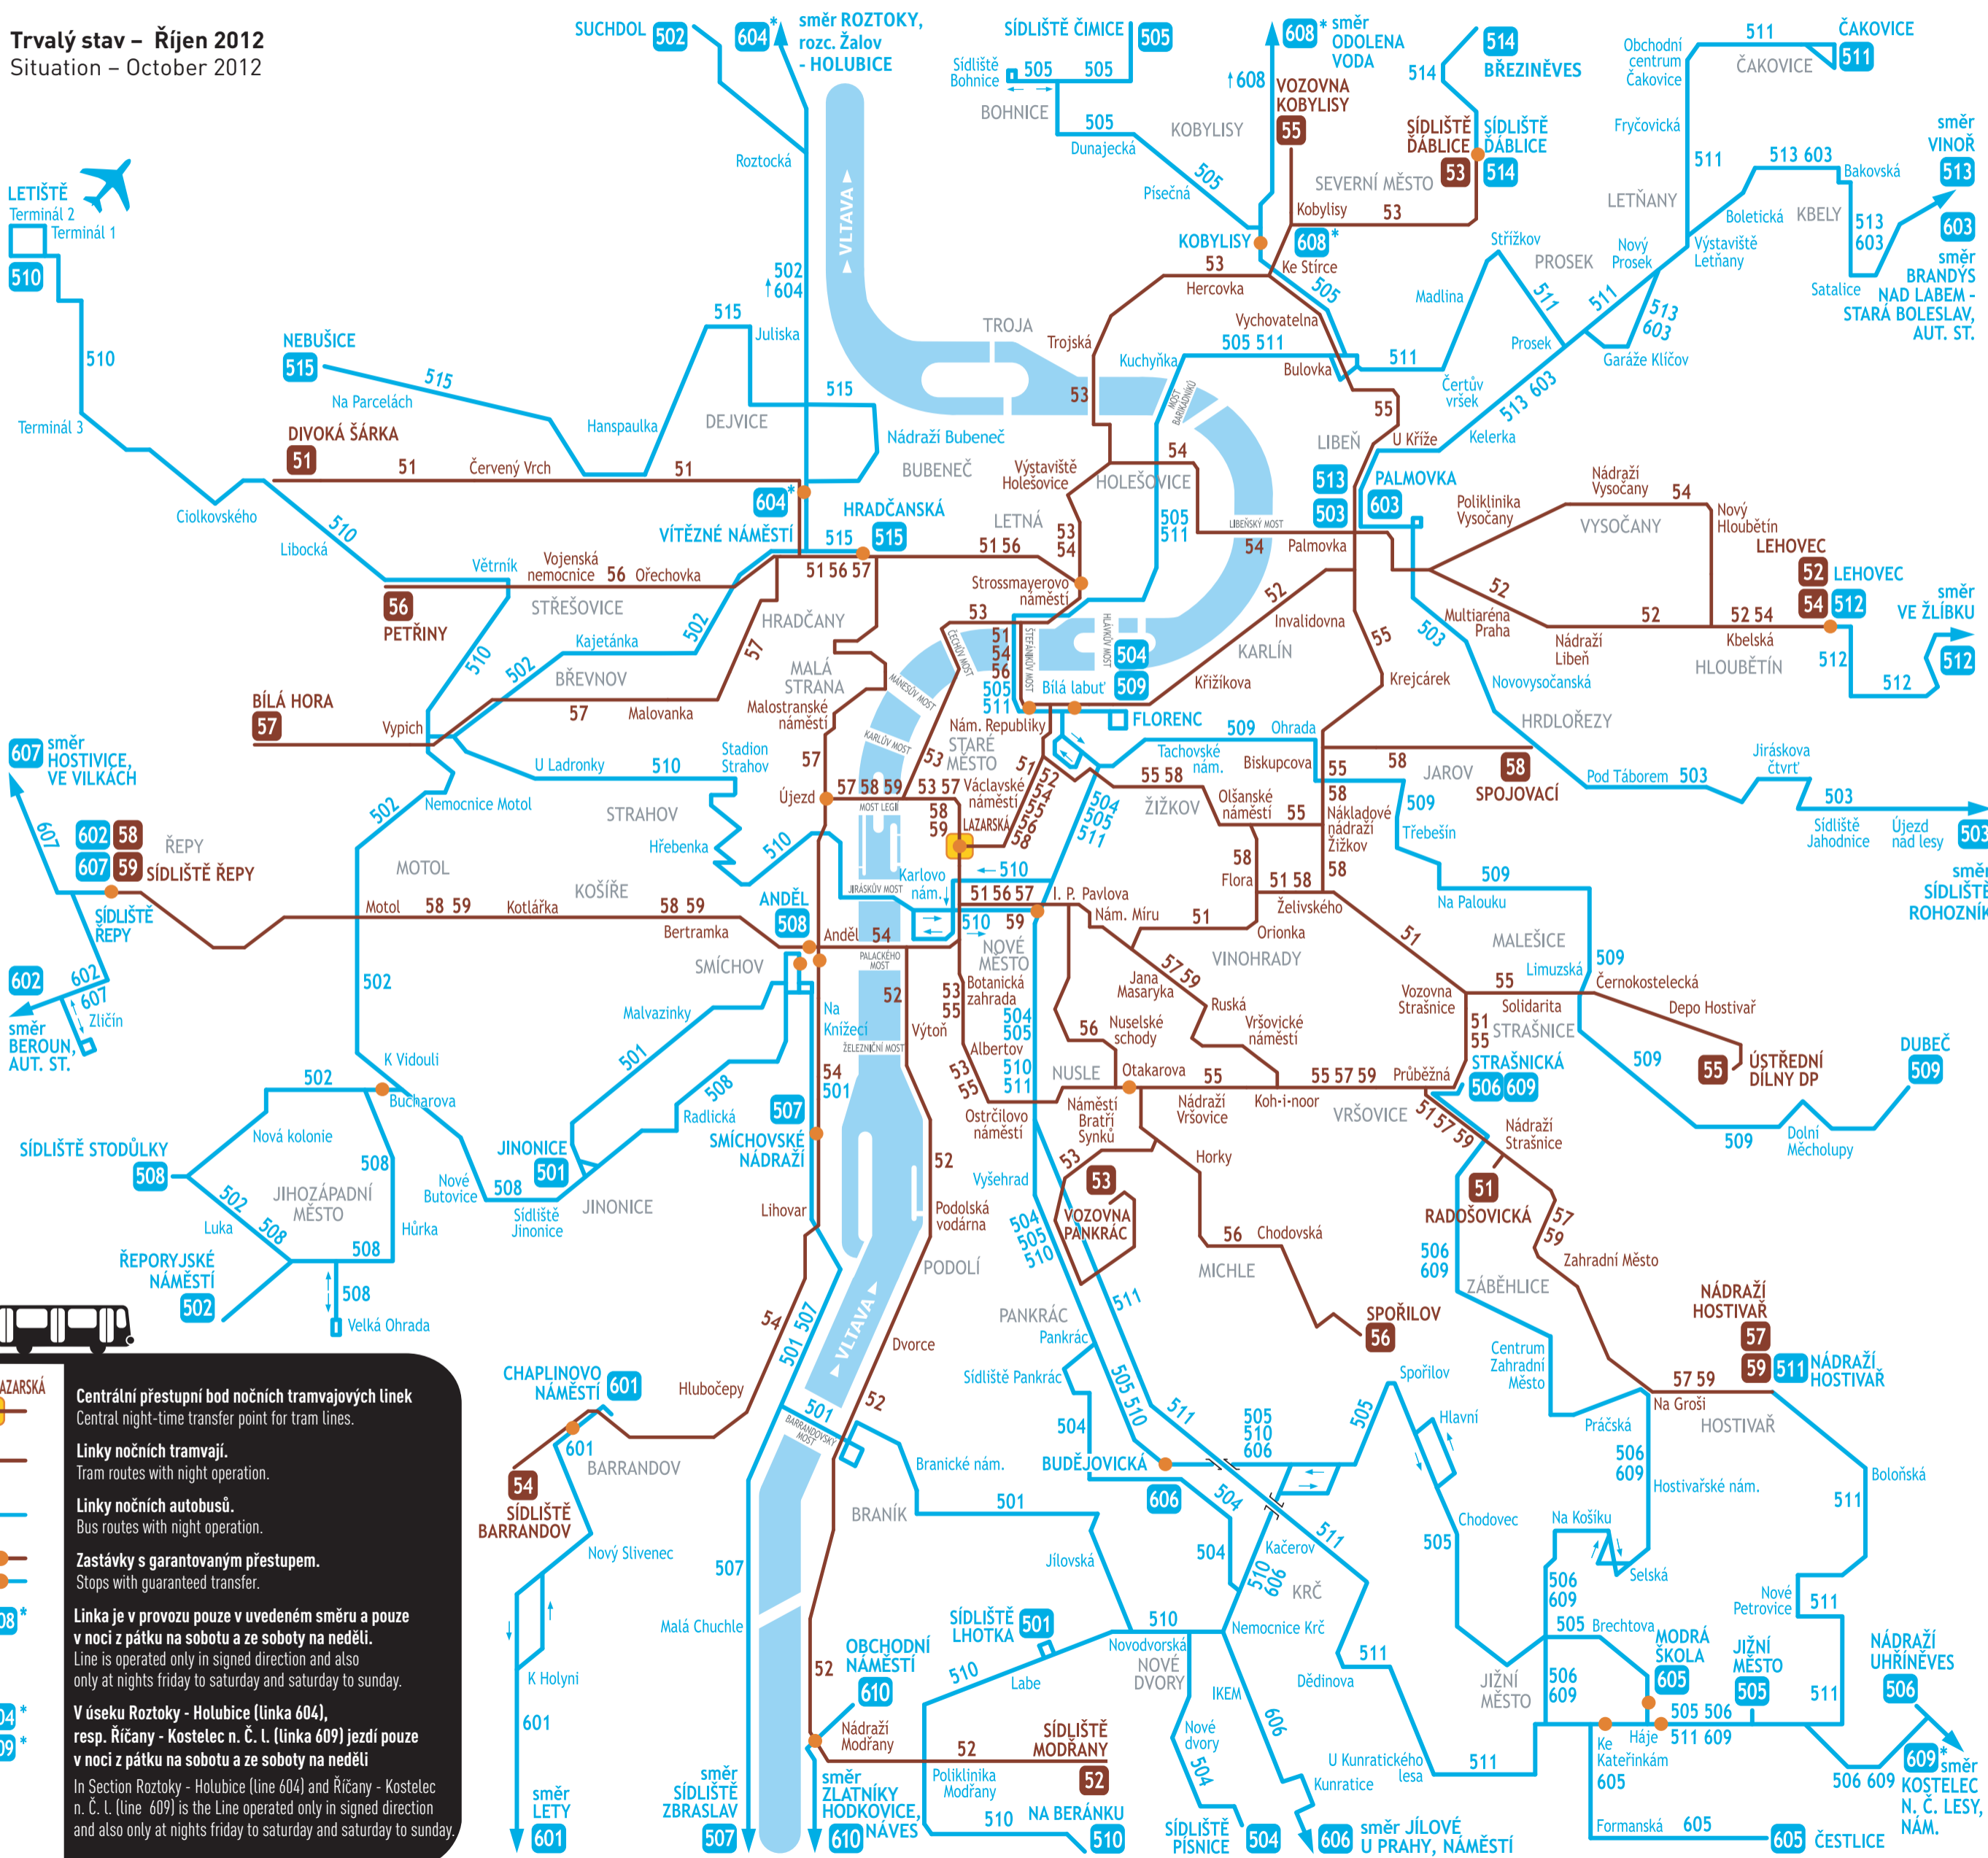

# NOČNÍ PROVOZ

orientační plán

# NIGHT OPERATION – orientation map

infolinka  
**296 19 18 17**  
www.dpp.cz

Trvalý stav – Říjen 2012  
Situation – October 2012

**LAZARSKÁ** Centrální přestupní bod nočních tramvajových linek  
Central night-time transfer point for tram lines.

**Linky nočních tramvají.**  
Tram routes with night operation.

**Linky nočních autobusů.**  
Bus routes with night operation.

**Zastávky s garantovaným přestupem.**  
Stops with guaranteed transfer.

**608\***  
Linka je v provozu pouze v uvedeném směru a pouze v noci z pátku na sobotu a ze soboty na neděli.  
Line is operated only in signed direction and also only at nights Friday to Saturday and Saturday to Sunday.

**604\***  
**609\***  
V úseku Roztoky - Holubice (linka 604), resp. Říčany - Kostelec n. Č. L. (linka 609) jezdí pouze v noci z pátku na sobotu a ze soboty na neděli.  
In Section Roztoky - Holubice (line 604) and Říčany - Kostelec n. Č. L. (line 609) is the Line operated only in signed direction and also only at nights Friday to Saturday and Saturday to Sunday.