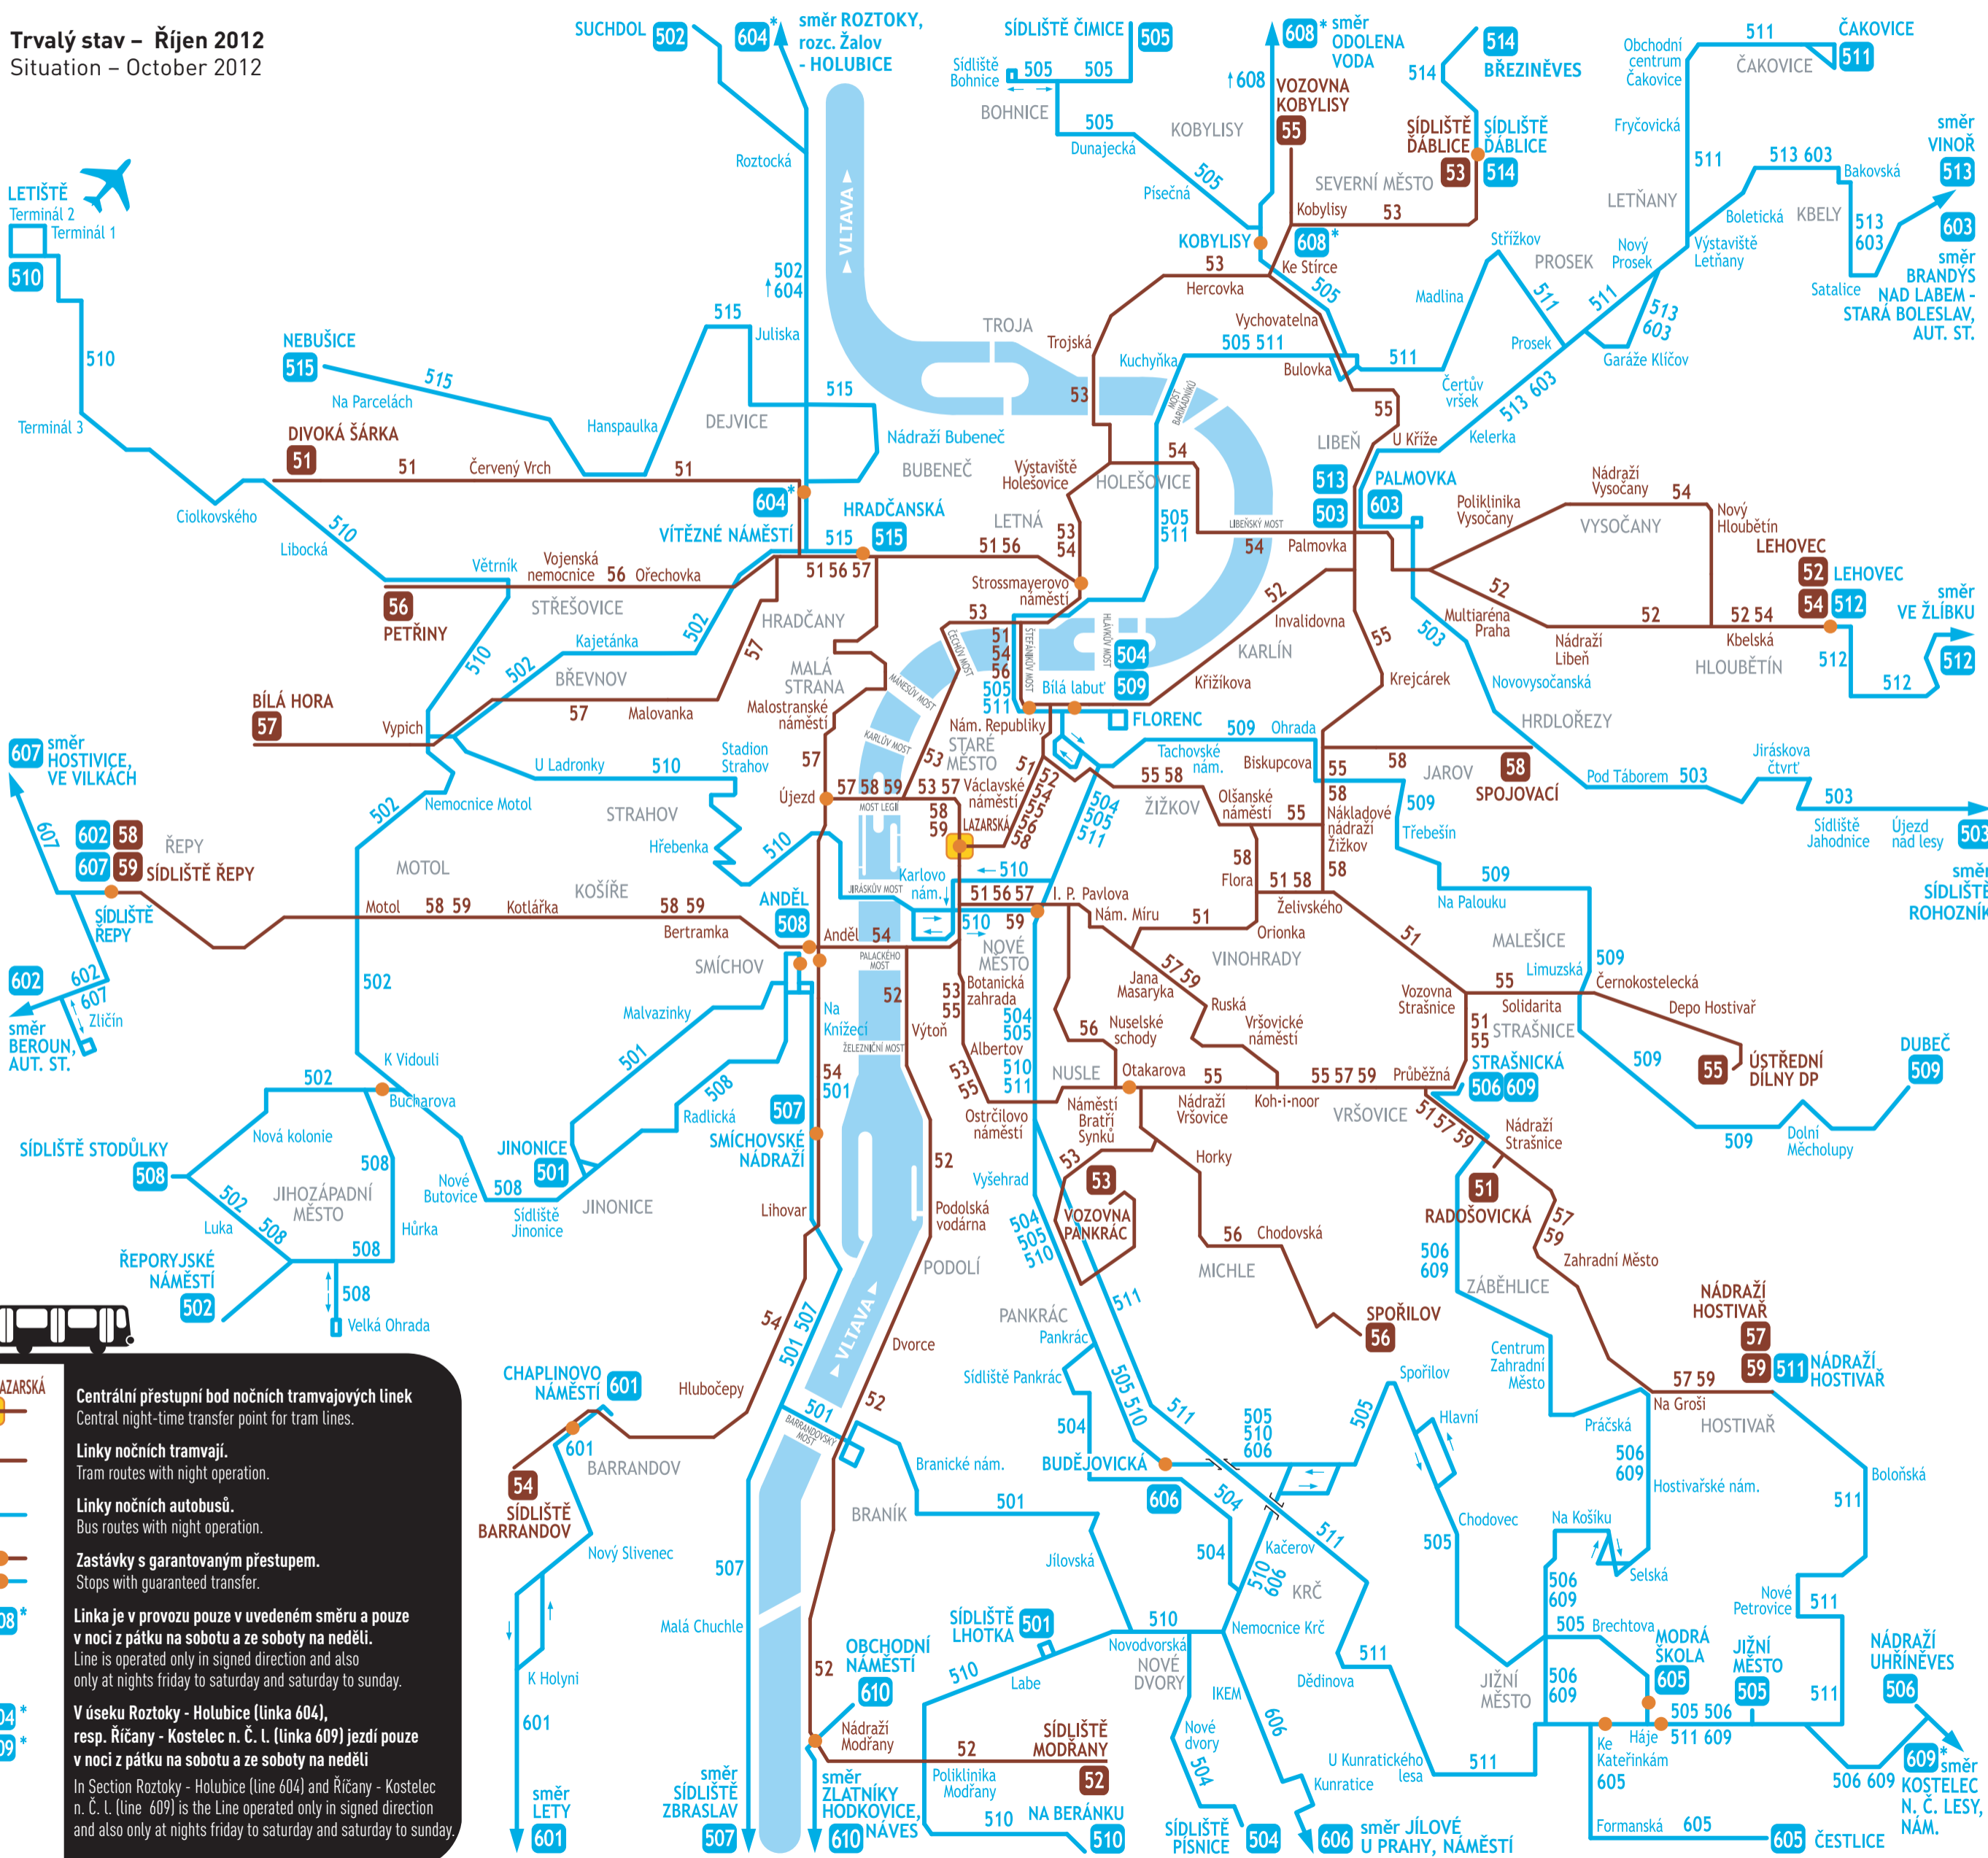

NOČNÍ PROVOZ

orientační plán

NIGHT OPERATION – orientation map

infolinka
296 19 18 17
www.dpp.cz

Trvalý stav – Říjen 2012
Situation – October 2012

LAZARSKÁ Centrální přestupní bod nočních tramvajových linek
Central night-time transfer point for tram lines.

Linky nočních tramvají.
Tram routes with night operation.

Linky nočních autobusů.
Bus routes with night operation.

Zastávky s garantovaným přestupem.
Stops with guaranteed transfer.

608*
Linka je v provozu pouze v uvedeném směru a pouze v noci z pátku na sobotu a ze soboty na neděli.
Line is operated only in signed direction and also only at nights Friday to Saturday and Saturday to Sunday.

604*
609*
V úseku Roztoky - Holubice (linka 604), resp. Říčany - Kostelec n. Č. L. (linka 609) jezdí pouze v noci z pátku na sobotu a ze soboty na neděli.
In Section Roztoky - Holubice (line 604) and Říčany - Kostelec n. Č. L. (line 609) is the Line operated only in signed direction and also only at nights Friday to Saturday and Saturday to Sunday.